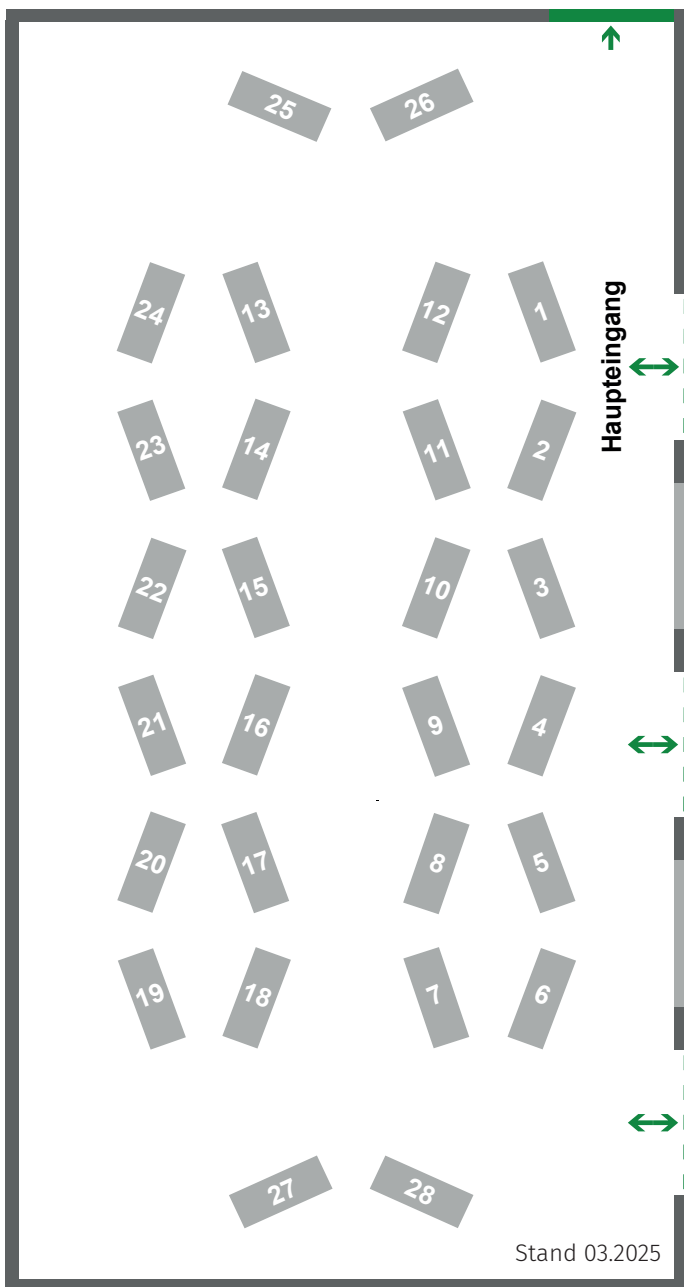

RGA-Tischmesse - Saalplan

Den aktuellen Saalplan finden Sie auf der Webseite www.rga-tischmesse.ch

Ausstellerverzeichnis

Firma	Tisch
JEMAKO	01
Heiri Reisen - elch-tours.ch	02
Nauer Weine AG	03
Whirlpool World GmbH	04
Danishandmade	05
Thermomix (Zauberküche)	06
Imkerei Weber GmbH	07
Pro Senectute	08
Moveme	09
Wohler Anzeiger	10
ReussArt	11
Markus Biland AG	12
Oldani Architektur & Bauberatung GmbH	13
Bijouterie am Bogen	14
Gemeinde Tägerig	15
Gemeinde Niederwil	16
Gemeinde Fischbach-Göslikon	17
Mäder AG Landmaschinen	18
Gut Shoes	19
Nüssli Druck/Reussbote	20
TA-Service GmbH	21
S. Weber Sanitär Heizung GmbH	22
Jordi-Plan GmbH	23
Kottmann + Gurzeler AG	24
Milchzentrale	25
Hufschmid Gartenbau AG	26
Garage W. Zemp GmbH	27
Praxis für Akupunktur, Naturheilkunde & Yoga	28